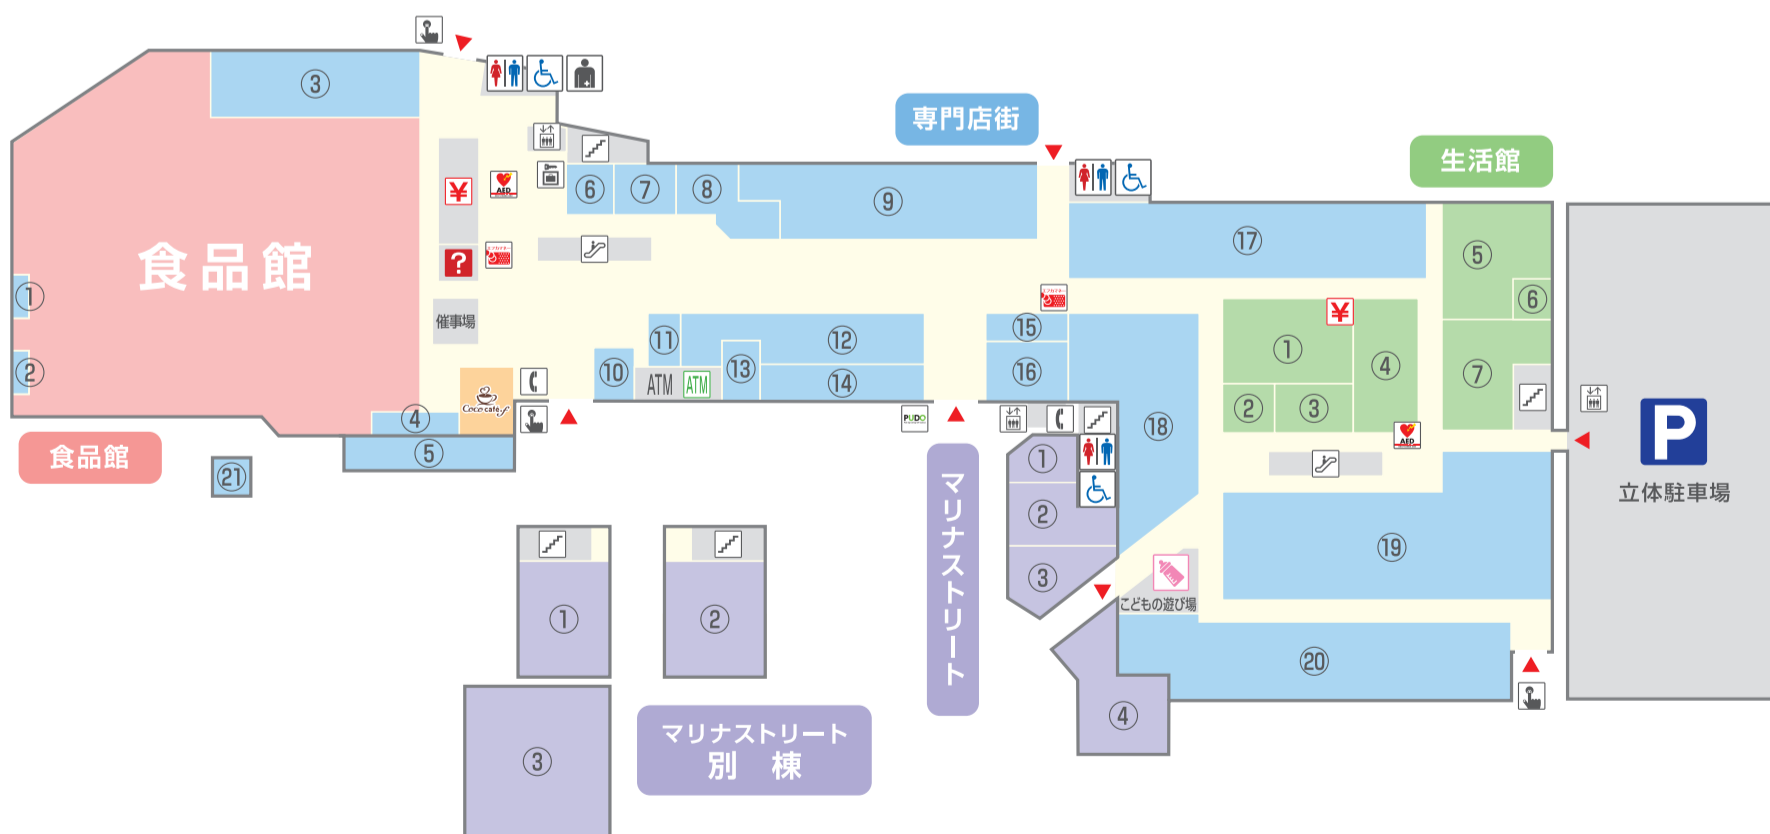

### マリナストリート 別棟

- ① 健康センター
- ②
- ③ クラシックバレエ/その他教室全般 COCO studio
- ④ セイハ英語学院

## 1F

- 食品館
- 専門店街
- 生活館
- マリナストリート
- マリナストリート別棟

《営業時間》

- 食品館
- 生活館
- 専門店街
- マリナストリート
- マリナストリート 別棟

あさ9時～よる10時

あさ9時～よる9時  
※一部店舗は営業時間が異なります。

### 食品館