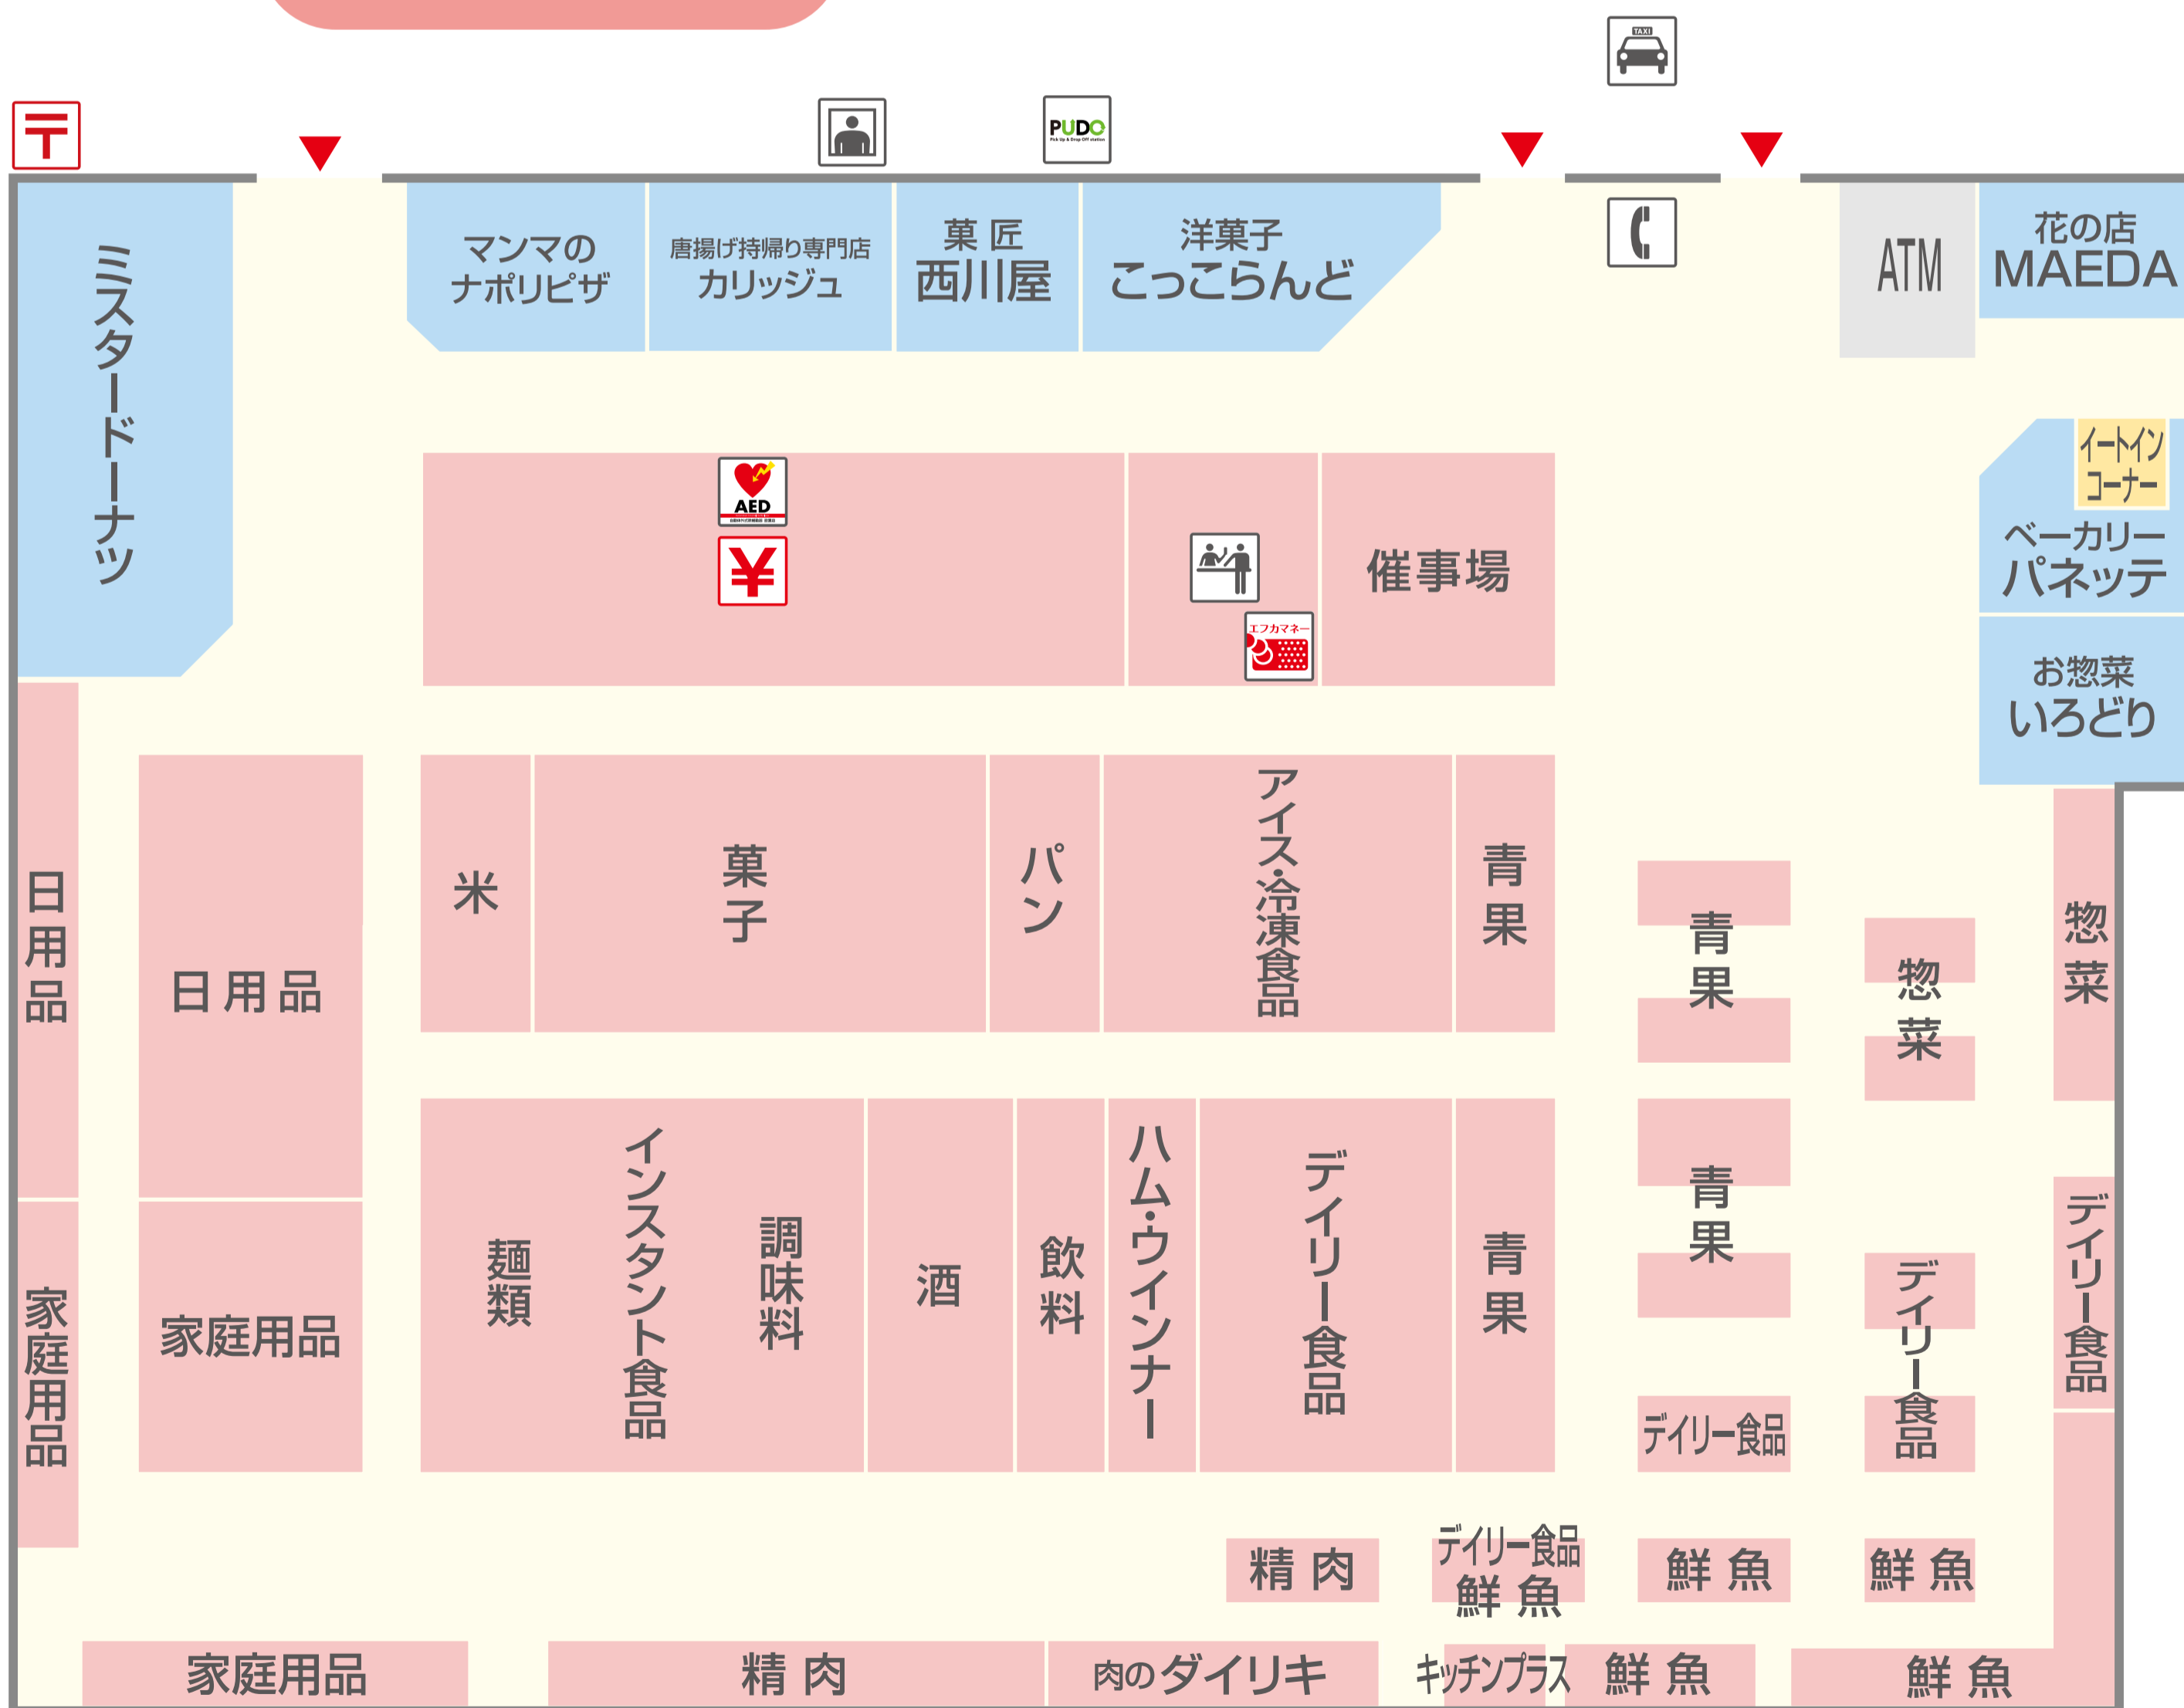

食品館

フードコート

専門店棟

生活館

飲食棟

《営業時間》

- 食品館 あさ9時～よる10時
- 生活館 あさ9時～よる9時
- フードコート あさ10時～よる8時

●専門店棟 ※店舗により営業時間は異なります
●飲食棟

P 生活館 Rf 屋上駐車場

生活館

- ① デザートショップ アニー
- ② 麺ショップ つるつる
- ③ 石焼きビビンバ ミヨンドンヤ
- ④ 築地 銀だこ

- ① リラクゼーションセンター 元気堂
- ② ハロー!パソコン教室
- ③ ヘアーズ クルー
- ④ 美容室 カリタス
- ⑤ 宝くじ売場

食品館

- ① サンライズ クリーニング
- ② 満天の星
- ③ アイカメラ
- ④ ドラッグストア くすりのレディ
- ⑤ 婦人服 made
- ⑥ ケンタッキーフライドチキン
- ⑦ ゲーム タイトー ステーション
- ⑧ ヤマハ音楽教室
- ⑨ 九州筑豊ラーメン 山小屋
- ⑩ 焼肉 じゃんじゃか