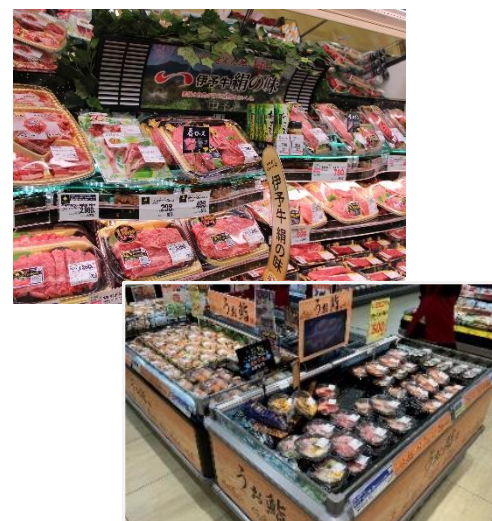

商圈エリアは昼間人口の増加や共働きの多いエリア特性に合わせて、簡便・即食・時短商品の品揃えの強化をするとともに、お昼や夕方の時間に合わせた出来立て惣菜など、お客様のライフスタイルに合わせて選べる商品を充実させます。また、とれたての農産物をはじめとした、こだわりたまごや地元加工品・和洋菓子などを取り揃えた地域産品の直売所「エフ・マルシェ」を導入し、「地元の旬の美味しさ」や「新鮮でお得」な商品の品揃えを強化します。

お客様の素敵な出会い発見を創造するために、商品・サービスを磨き続け、「幸せ」や「また来たい」と思っただけの店舗づくりを目指します。

【コンセプト】

「素敵な出会いがいっぱい まるごとマルシェ」

- ◇地域商品の品揃えを強化し、「地域・旬の美味しさ」を提供。
- ◇さまざまなライフスタイル、世代のお客様に対応した商品の提供。
- ◇お客様や地域とつながり、地域の拠点となるお店づくり。

【店舗の特徴】

■産直市“エフ・マルシェ”の導入

四国中央市近郊の旬のとれたて野菜はもちろん、熊野養鶏の「美豊卵」や、“エフ・マルシェ”オリジナル協栄ファームの「おたまごちゃん」など生産者こだわり商品の品揃えを充実します。また、生産者限定の「お茶」や「瀬戸内いりこ」「柑橘ジュース」など、産地や旬・おいしさにこだわった商品を種類豊富に品揃えいたします。

■地産地消・旬の美味しさの拡充

青果コーナーでは季節ごとに厳選したおすすめフルーツやカットフルーツなど、贈りものとしてはもちろん、ご自身やご家族でもお楽しみいただける商品が充実します。精肉コーナーでは、こだわりの飼育方法で丹精込めて育てられた伊予牛「絹の味」や、素材にこだわったミンチ」の品揃えなど美食志向への対応を行います。鮮魚コーナー「うお鮨」では、旬の活魚や愛媛県産の養殖魚などをネタとした“握り”“丼”“巻き”を取り揃え、「うお惣」として、魚屋ならではの素材にこだわった魚惣菜など充実させます。

■市場のような賑わいの演出

生鮮各コーナーでは、オープンキッチンを導入し、より楽しいお買い物のお手伝いをします。鮮魚コーナーでは販売する活魚の下ごしらえや料理方法などの相談にも対応いたします。各コーナーでは、鮮度にこだわった商品を取り揃え、お客様とのコミュニケーションを大切にし、活気や賑わいを通じて喜びや感動をお届けします。

■お客様の嗜好性やライフスタイルで選べる品揃えの強化

健康・美容をテーマに“健活”“美活”“贅活”“楽活”などにおける機能性商品を厳選し、商品の魅力をより分かりやすくお伝えします。また、豆腐や練製品など、毎日のお食事に必要な商品は、地元でおなじみの商品を取り揃え、購入頻度の高い一般食料品においては安さの追求を図り、毎日お買い求めいただきやすい価格でご提供します。