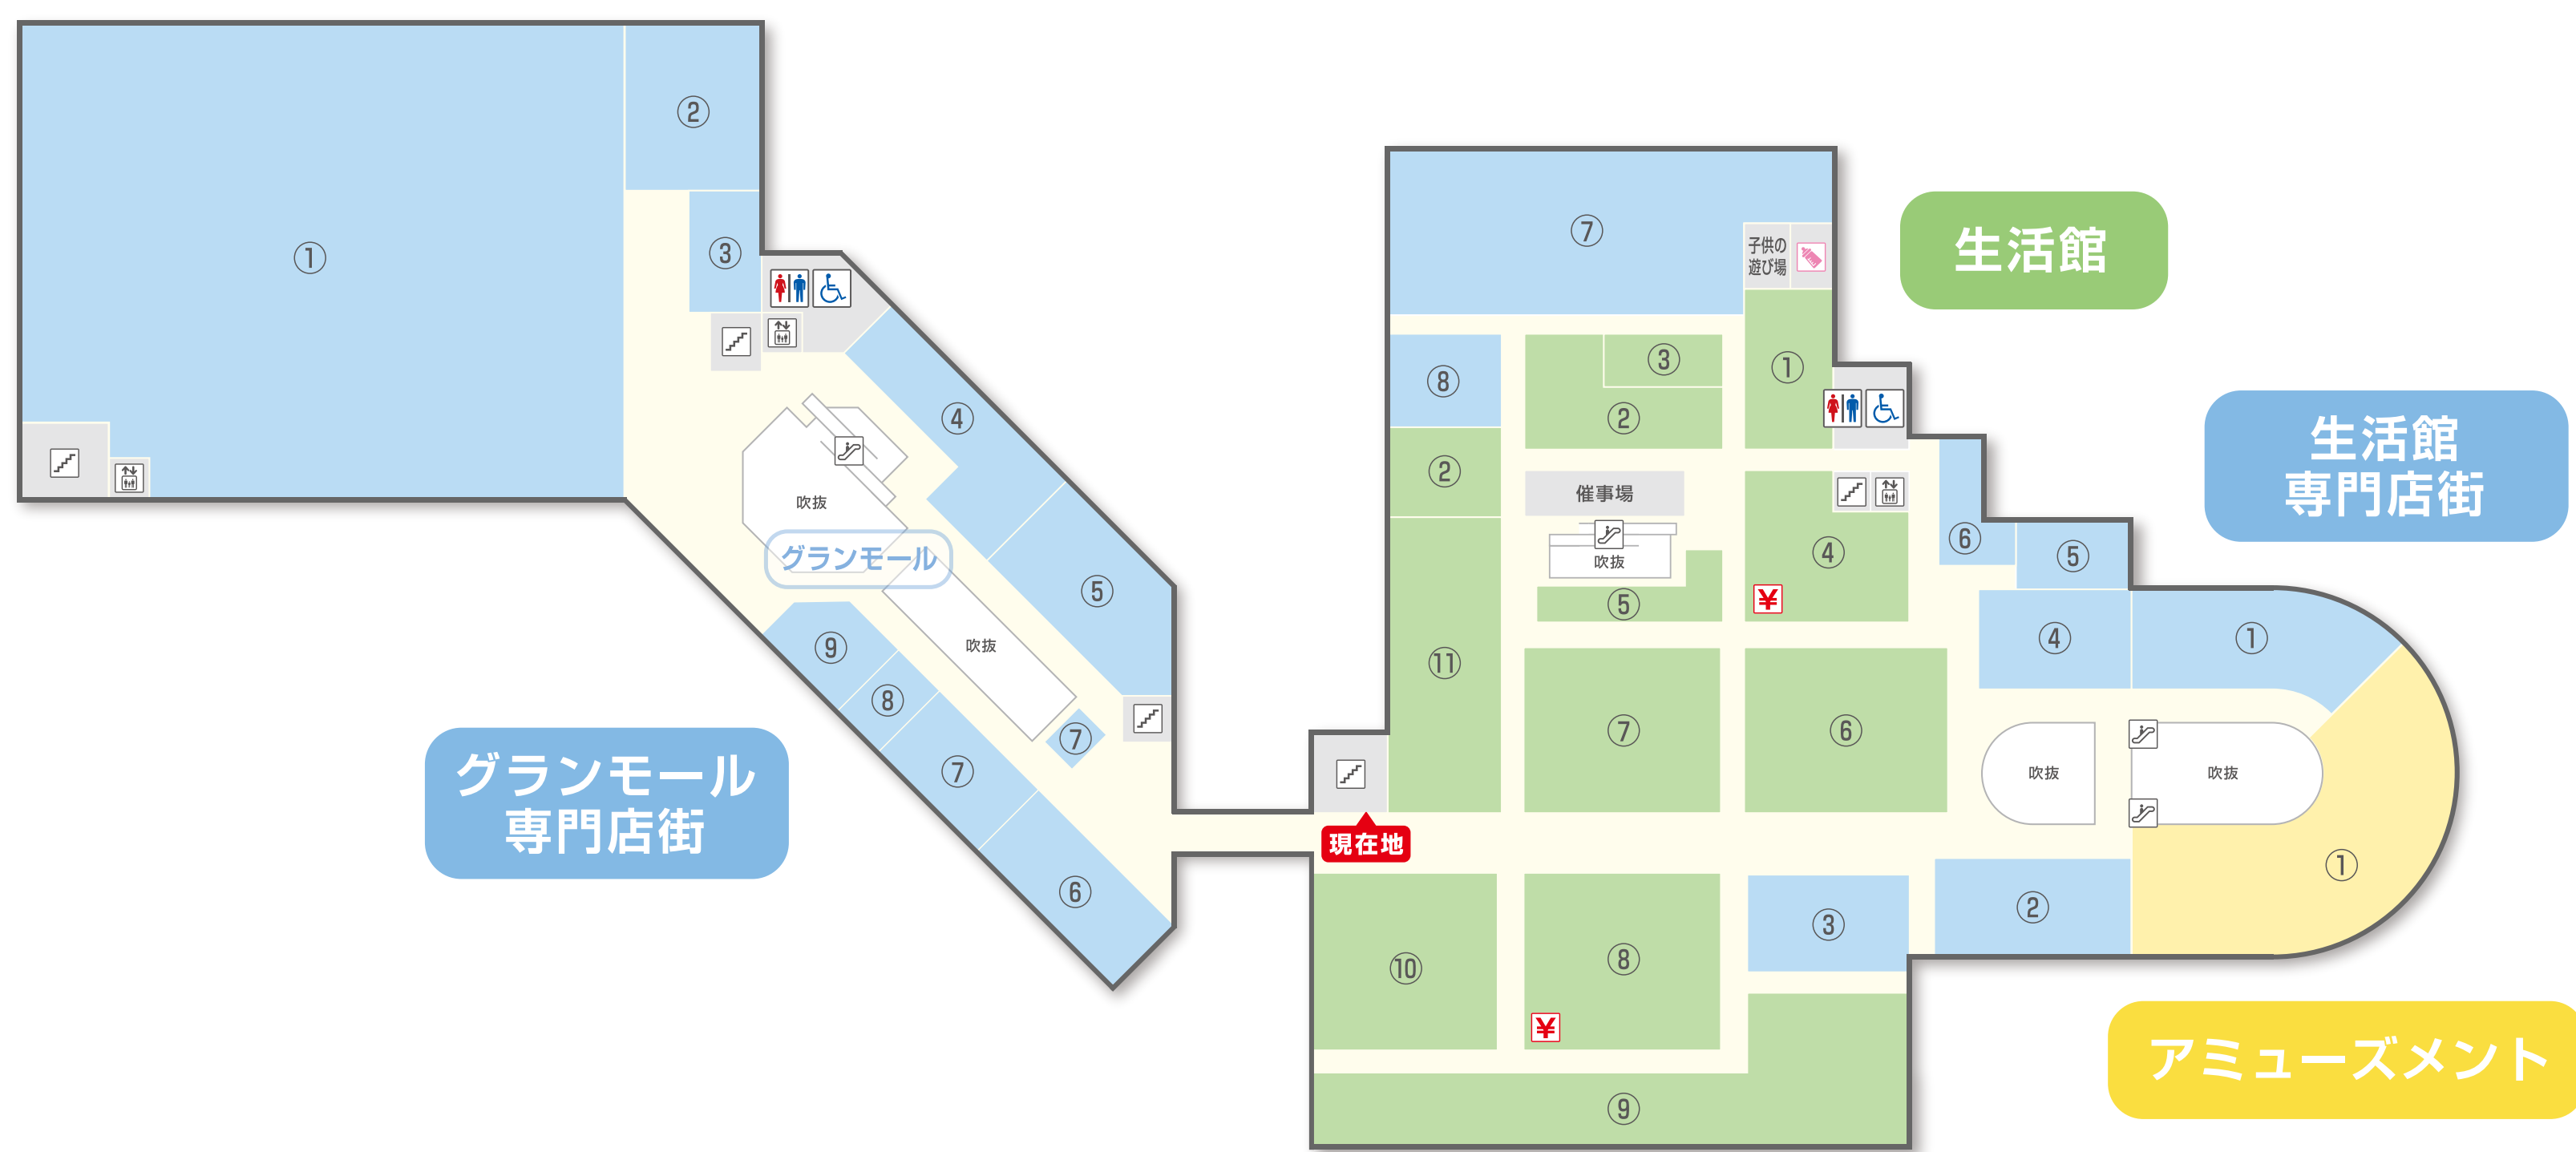

3F

屋上駐車場

シネマサンシャイン重信

別棟	焼肉 じゃんじゃか 韓の厨房	携帯電話 au
	ネパール・インド料理 エベレストフード	携帯電話 ソフトバンク
	珈琲の 羅座亜留	カラオケ BIG ECHO
		インターネットカフェ 快活CLUB
	洋食 メープルブリック	セイハ英語学院
	和食ファミリーレストラン どんと	フジスポーツクラブ フィッタ
	ステーキ食堂&ローストビーフ	フィッタキッズスクール

2F

- 生活館
- 生活館 専門店街
- グランモール 専門店街
- アミューズメント

《営業時間》
 概9時～概9時
 ※一部店舗は営業時間が異なります。

グランモール 専門店街	生活館	生活館 専門店街	アミューズメント
<ul style="list-style-type: none"> ① 家電 エディオン ② フィットネス カーブス ③ 総合靴 ABCマート ④ 総合靴 ABCマート ⑤ ジーニング Right on ex ⑥ 靴 TSURUYA ⑦ 保険 フジ保険ショップ ⑧ 呉服 鈴花 	<ul style="list-style-type: none"> ① 文具 ② 玩具 ③ カプセルトイショップ ガシャココ ④ ベビー・子供服 ⑤ ブランドランファン ⑥ 履物 ⑦ 実用衣料 ⑧ 家庭用品 ⑨ 寝装・インテリア ⑩ 紳士衣料 ⑪ スポーツウェア 	<ul style="list-style-type: none"> ① 書籍・雑誌 ヴィレッジヴァンガード ② パラエティ雑誌 スペース田中 ③ 手芸 クラフトハートトーカイ ④ オーダーまくら・マットレス Sleep tone ⑤ カットクルー オアシス ⑥ ハンドリクレーション Refre ⑦ 100円均一 ダイソー ⑧ だがし家 ちゃりんこ 	<ul style="list-style-type: none"> ① アミューズメント ナムコ