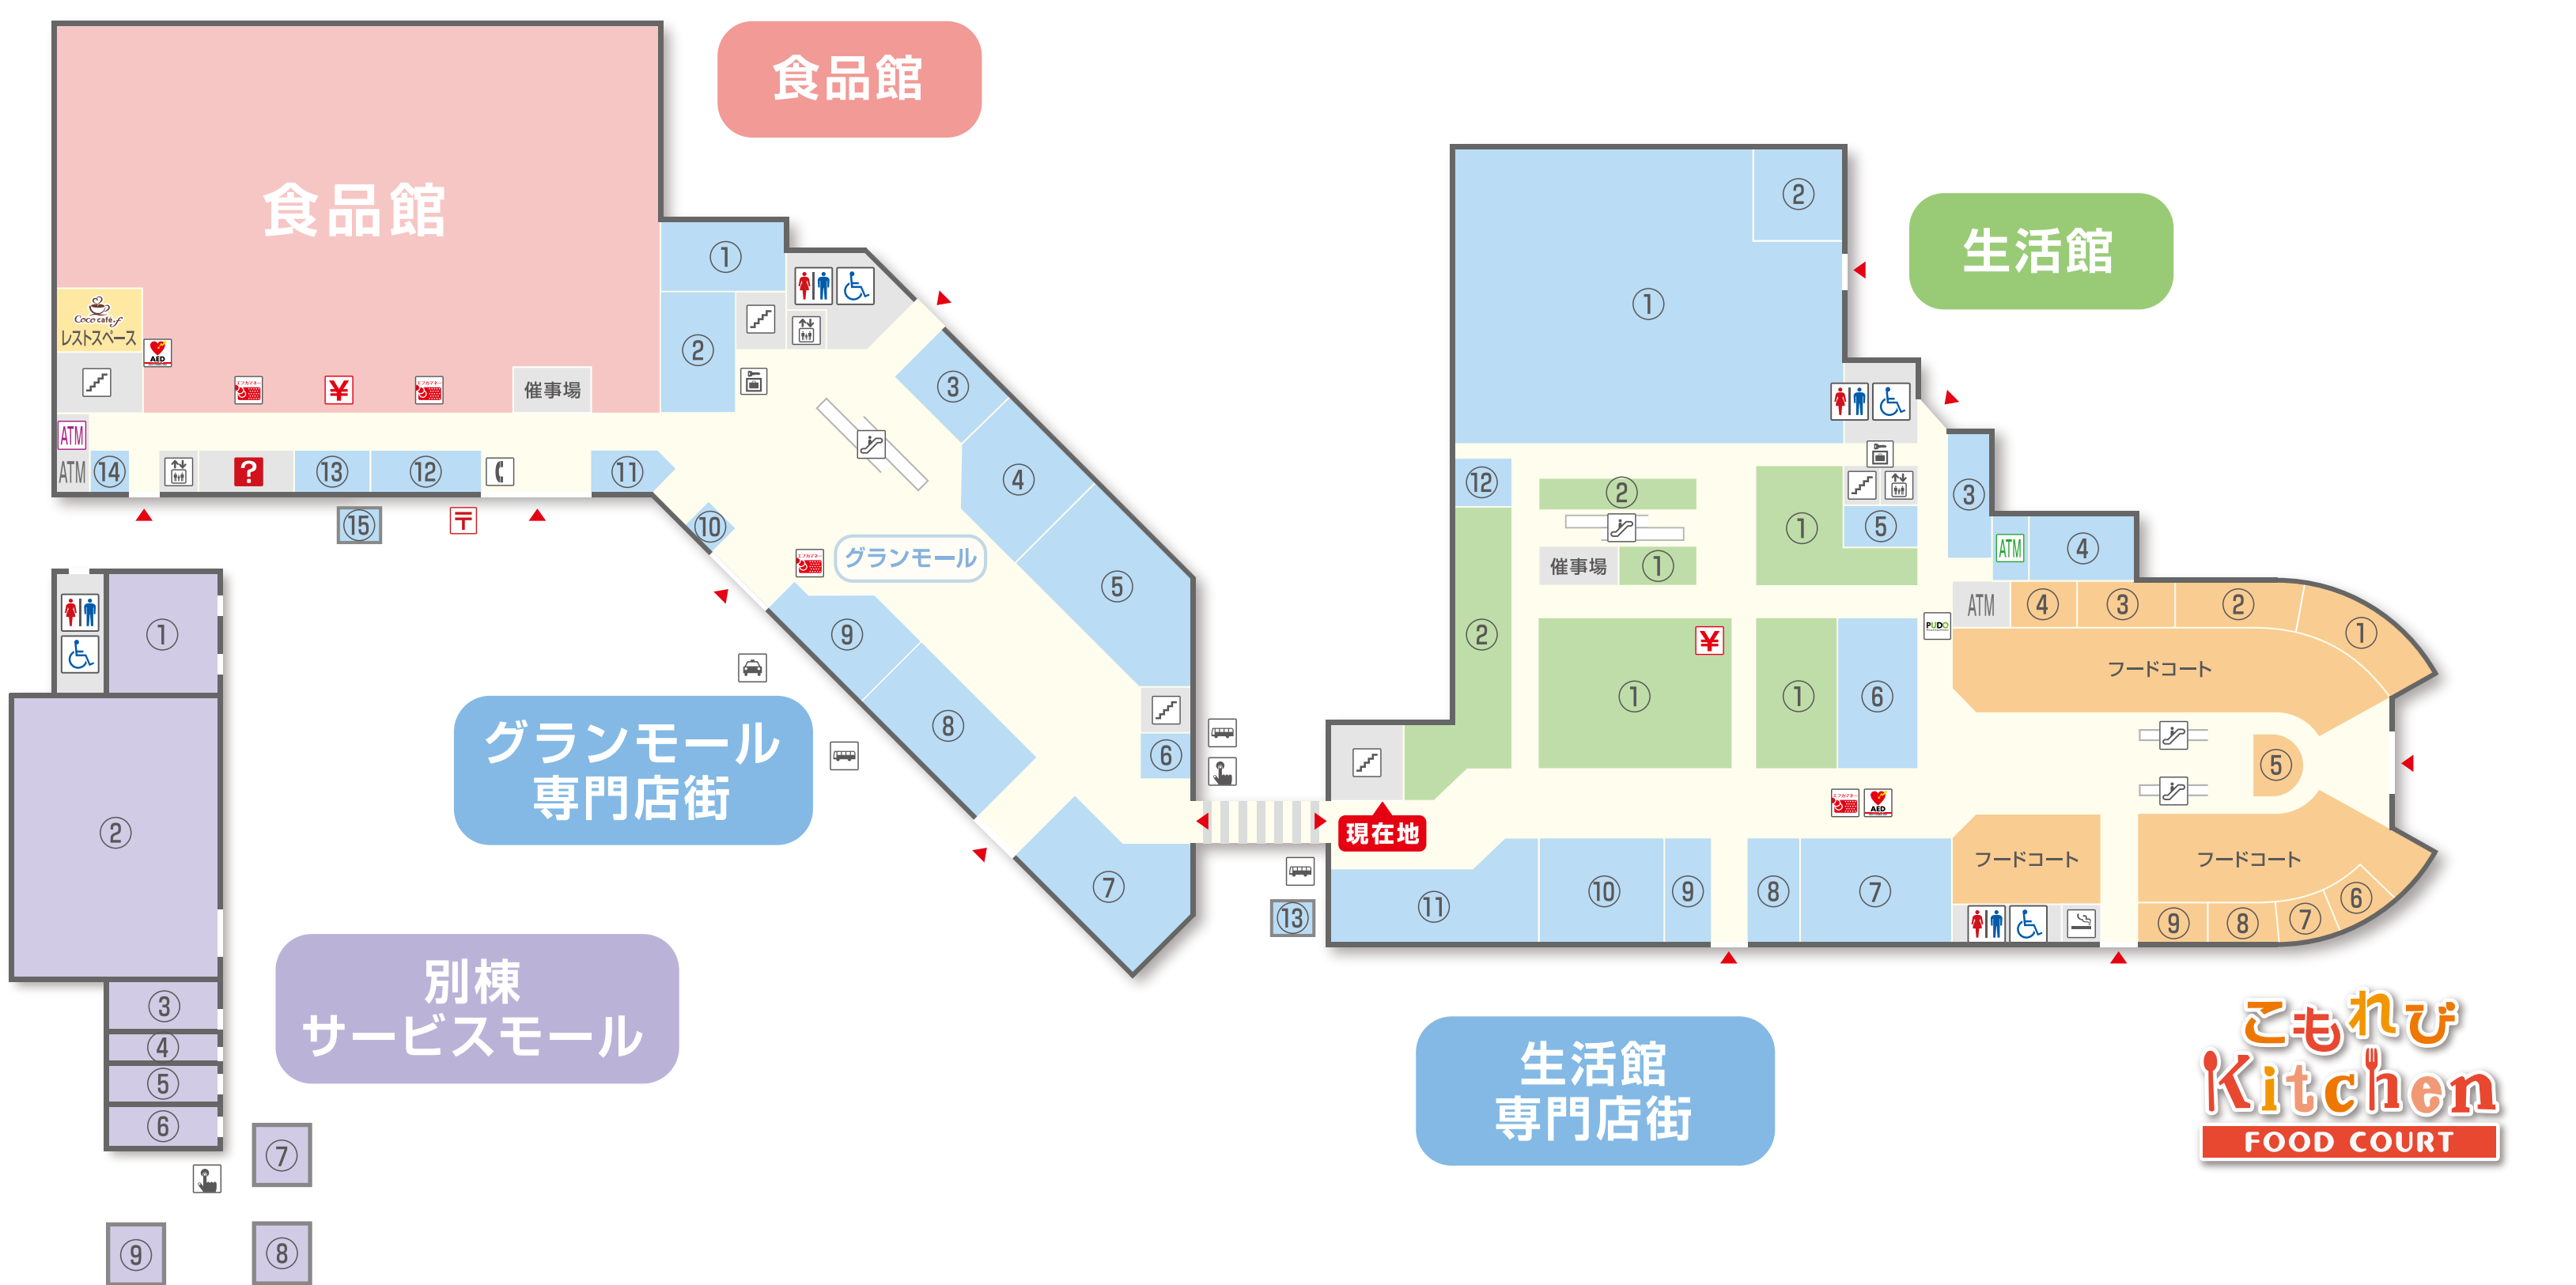

3F

屋上駐車場

シネマサンシャイン重信

別棟	焼肉 じゃんじゃか 韓の厨房	携帯電話 au
	ネパール・インド料理 エベレストフード	携帯電話 ソフトバンク
	珈琲の 羅座亜留	カラオケ BIG ECHO
		インターネットカフェ 快活CLUB
	洋食 メープルブリック	セイハ英語学院
	和食ファミリーレストラン どんと	フジスポーツクラブ フィッタ
	ステーキ食堂&ローストビーフ	フィッタキッズスクール

2F

- 生活館
- 生活館 専門店街
- グランモール 専門店街
- アミューズメント

《営業時間》
 概9時～概9時
 ※一部店舗は営業時間が異なります。

グランモール 専門店街	生活館	生活館 専門店街	アミューズメント
<ul style="list-style-type: none"> ① 家電 エディオン ② フィットネス カーブス ③ 総合靴 ABCマート ④ 総合靴 ABCマート ⑤ ジーニング Right on ex ⑥ 靴 TSURUYA ⑦ 保険 フジ保険ショップ ⑧ 呉服 鈴花 	<ul style="list-style-type: none"> ① 文具 ② 玩具 ③ カプセルトイショップ ガシャココ ④ ベビー・子供服 ⑤ ブランドランファン ⑥ 履物 ⑦ 実用衣料 ⑧ 家庭用品 ⑨ 寝装・インテリア ⑩ 紳士衣料 ⑪ スポーツウェア 	<ul style="list-style-type: none"> ① 書籍・雑誌 ヴィレッジヴァンガード ② パラエティ雑誌 スペース田中 ③ 手芸 クラフトハートトーカイ ④ オーダーまくら・マットレス Sleep tone ⑤ カットクルー オアシス ⑥ ハンドリクレーション Refre ⑦ 100円均一 ダイソー ⑧ だがし家 ちゃりんこ 	<ul style="list-style-type: none"> ① アミューズメント ナムコ

1F

- 食品館
- 生活館
- 生活館 専門店街
- グランモール 専門店街
- フードコート
- こもれびキッチン
- 別棟 サービスモール

《営業時間》
 ●食品館 概9時～概10時
 ●生活館 概9時～概9時
 ●生活館 専門店街 概9時～概9時
 ●グランモール 専門店街 ※一部店舗は営業時間が異なります。
 ●こもれびキッチン
 ●別棟サービスモール

食品館	グランモール 専門店街	生活館 専門店街	フードコート こもれびキッチン
<ul style="list-style-type: none"> ① 惣菜 とんび家 ② ベーカリー パネッテ ③ 携帯電話 Y!mobile ④ キッチン雑貨 スプリングキッチンストア ⑤ ファミリーショップ SHOO・LA・RUE ⑥ リベア PURASU1 ⑦ ケンタッキーフライドチキン ⑧ 均一雑貨 illusie300 	<ul style="list-style-type: none"> ⑨ DPE パレットプラザ ⑩ たこ焼き 築地 銀だこ ⑪ 花ときわガーランド ⑫ 洋菓子 FUJIYA KOBE ⑬ シュークリーム専門店 ビアードババ ⑭ 石田クリーニング ⑮ 自動証明写真 FUJIFILM 	<ul style="list-style-type: none"> ① 書籍 TSUTAYA BOOKSTORE ② スターバックスコーヒー ③ ゆるぎの郵便局 ④ 婦人ヤング ハニーズ ⑤ ジュエリー買取専門店 JEWEL CAFE ⑥ ミセス 美萌沙 ⑦ 婦人ヤング ハニーズ ⑧ 眼鏡市場 ⑨ 宝石・時計 ビュー ⑩ バッグ GRAN SAC'S ⑪ レディース・雑貨 グリーンパークス ⑫ 洋服のおおしや ⑬ 自動証明写真 FUJIFILM 	<ul style="list-style-type: none"> ① ミスタードーナツ ② マクドナルド ③ はなまるうどん ④ ちゃんぽん リンガーハット ⑤ ベティ・クロッカーズ ⑥ サーティワンアイスクリーム ⑦ 唐揚げ・定食 唐揚げ食堂 ざいち ⑧ 焼肉丼 ミヨンドンヤ ⑨ 石焼ピザバ ミヨンドンヤ

化粧室	赤ちゃんルーム	エレベーター	階段	エスカレーター	レジ	サービスカウンター	エフカマネーチャージ機					
AED(自動体外式除細動器)	ATM(食品館) 伊予銀行・愛媛銀行・愛媛信用金庫・JAえひめ中央	ATM イオン銀行	ATM(生活館) 伊予銀行・愛媛銀行・愛媛信用金庫	ATM ゆうちよ銀行	喫煙所	公衆電話	宅配便ロッカー	インターホン	郵便ポスト	タクシー乗り場	バス停	コインロッカー