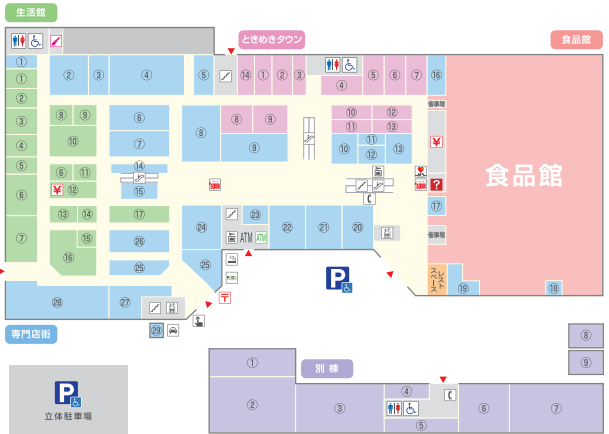

- ### ときめきタウン
- ① キハラ楽器
  - ② 雑貨 HIDE AND SEEK
  - ③ はん・印刷の大谷
  - ④ KIMONO no YASHIMA
  - ⑤ 多山文具
  - ⑥ 新着門店 ミートアップラス
  - ⑦ 携帯電話 ドコモショップ

- ### フードコート
- ① フードコート こもれびテラス
  - ② ジュース&スイーツ Sweets Box
  - ③ お好み焼 武蔵
  - ④ 焼肉社 ミヨンドンヤ
  - ⑤ 若狭ビビンバ ミヨンドンヤ
  - ⑥ どんぶりそば・めん つきじ庵

- ### アミューズメント
- ① アミューズメント namco

# 1F

- 食品館
- 専門店街
- 生活館
- ときめきタウン
- 別棟

(営業時間) ※9時～※10時

- 食品館
- 生活館
- 専門店
- ときめきタウン
- 別棟

- ### 食品館
- #### 生活館
- ① ソワール
  - ② イギン
  - ③ アンギャルド
  - ④ サイショップ ミゼール
  - ⑤ サイズ
  - ⑥ 履物
  - ⑦ スポーツ
  - ⑧ ハッシュバビー
  - ⑨ テコ・リアルファキュービック
  - ⑩ 婦人服
  - ⑪ 婦人靴
  - ⑫ 服飾(婦人バッグ・トラベル)
  - ⑬ 服飾(靴・紳士バッグ)
  - ⑭ ゴールドンベア
  - ⑮ シンプルライフ
  - ⑯ 紳士服
  - ⑰ 服飾(帽子・傘・雑貨)