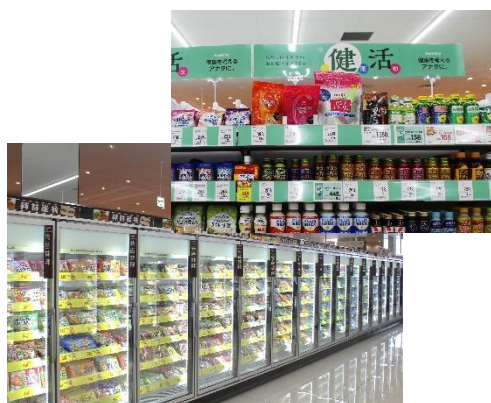

◆対面販売を実施します！「水産売場」

水産売場では、地産地消にこだわり、地元の旬の魚や愛媛県産の養殖魚など、地元の逸品を展開いたします。対面販売を実施することで、おススメの商品やメニュー提案など、魅力的な売場づくりを強化いたします。また、刺身や寿司、お魚惣菜や切身など、手軽に旬の魚を楽しむ売場を展開します。

◆最大級の冷凍コーナー！「畜産売場」

畜産売場では、半調理品のコーナーや冷凍のお肉コーナーを設置し、簡単便利で時短になる商品を取り揃え、お客さまのニーズにお応えします。さらに、地元和牛である「伊予牛『絹の味』」を導入することで、おいしさと品質にこだわったお肉をお届けします。

◆できたてのおいしさをお届け！「惣菜売場」

惣菜売場では、唐ふじや味彩軒などのフジならではの惣菜の展開や、弁当のラインナップを充実させることで、できたてのおいしさや選ぶ楽しさをお届けします。さらに、お寿司や和惣菜、サンドイッチやパスタなど、幅広いお客さまのニーズにお応えする売場を実現します。

◆ライフスタイルに合わせた商品提案！

醤油や味噌などの調味料や銘菓、豆腐や油揚げ、練製品や漬物など幅広く地場商品を展開します。また、減塩や糖質オフ、グルテンフリー商品などを取り揃え、健康や美容に対する意識の高まりにお応えする商品を提供いたします。フローズン売場では、ワントレーなどの簡便即食商品やカット済み冷凍野菜などを導入し、時短ニーズにお応えします。