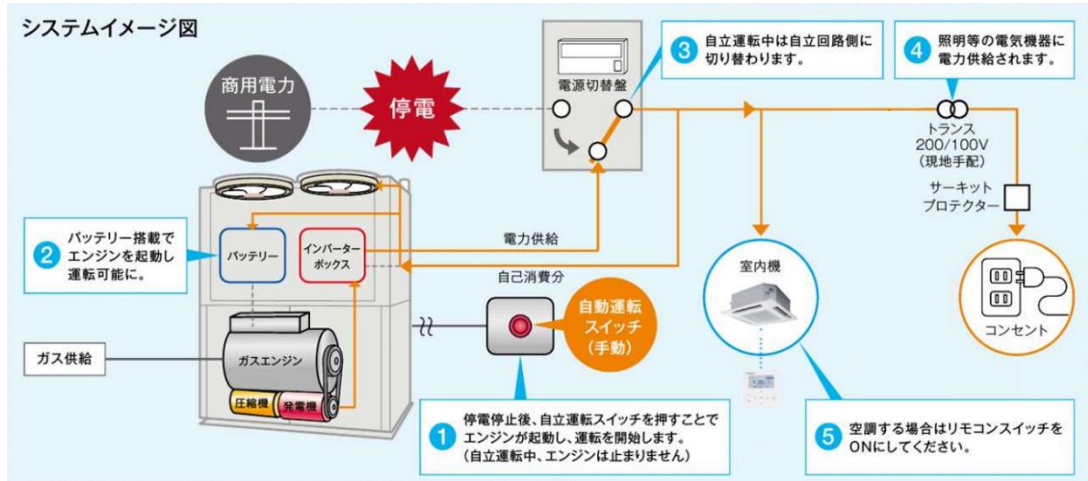

【サービス】

◆宇和島市と「津波避難ビルとしての使用に関する協定」を締結します

当社は、フジ宇和島桜町店を津波時における一時避難施設「津波避難ビル」としての使用に関する協定の締結を予定しております。

避難場所となる設備として、停電時には電気の供給なしで稼働する自立式の空調熱源機（ガスヒートポンプエアコン）を一部導入しています。平常時にバッテリーへ蓄電し、停電時にはその電力を使用して室外機を稼働させることで、空調運転することができます。さらに、コンセントなどへの電力供給も可能です。