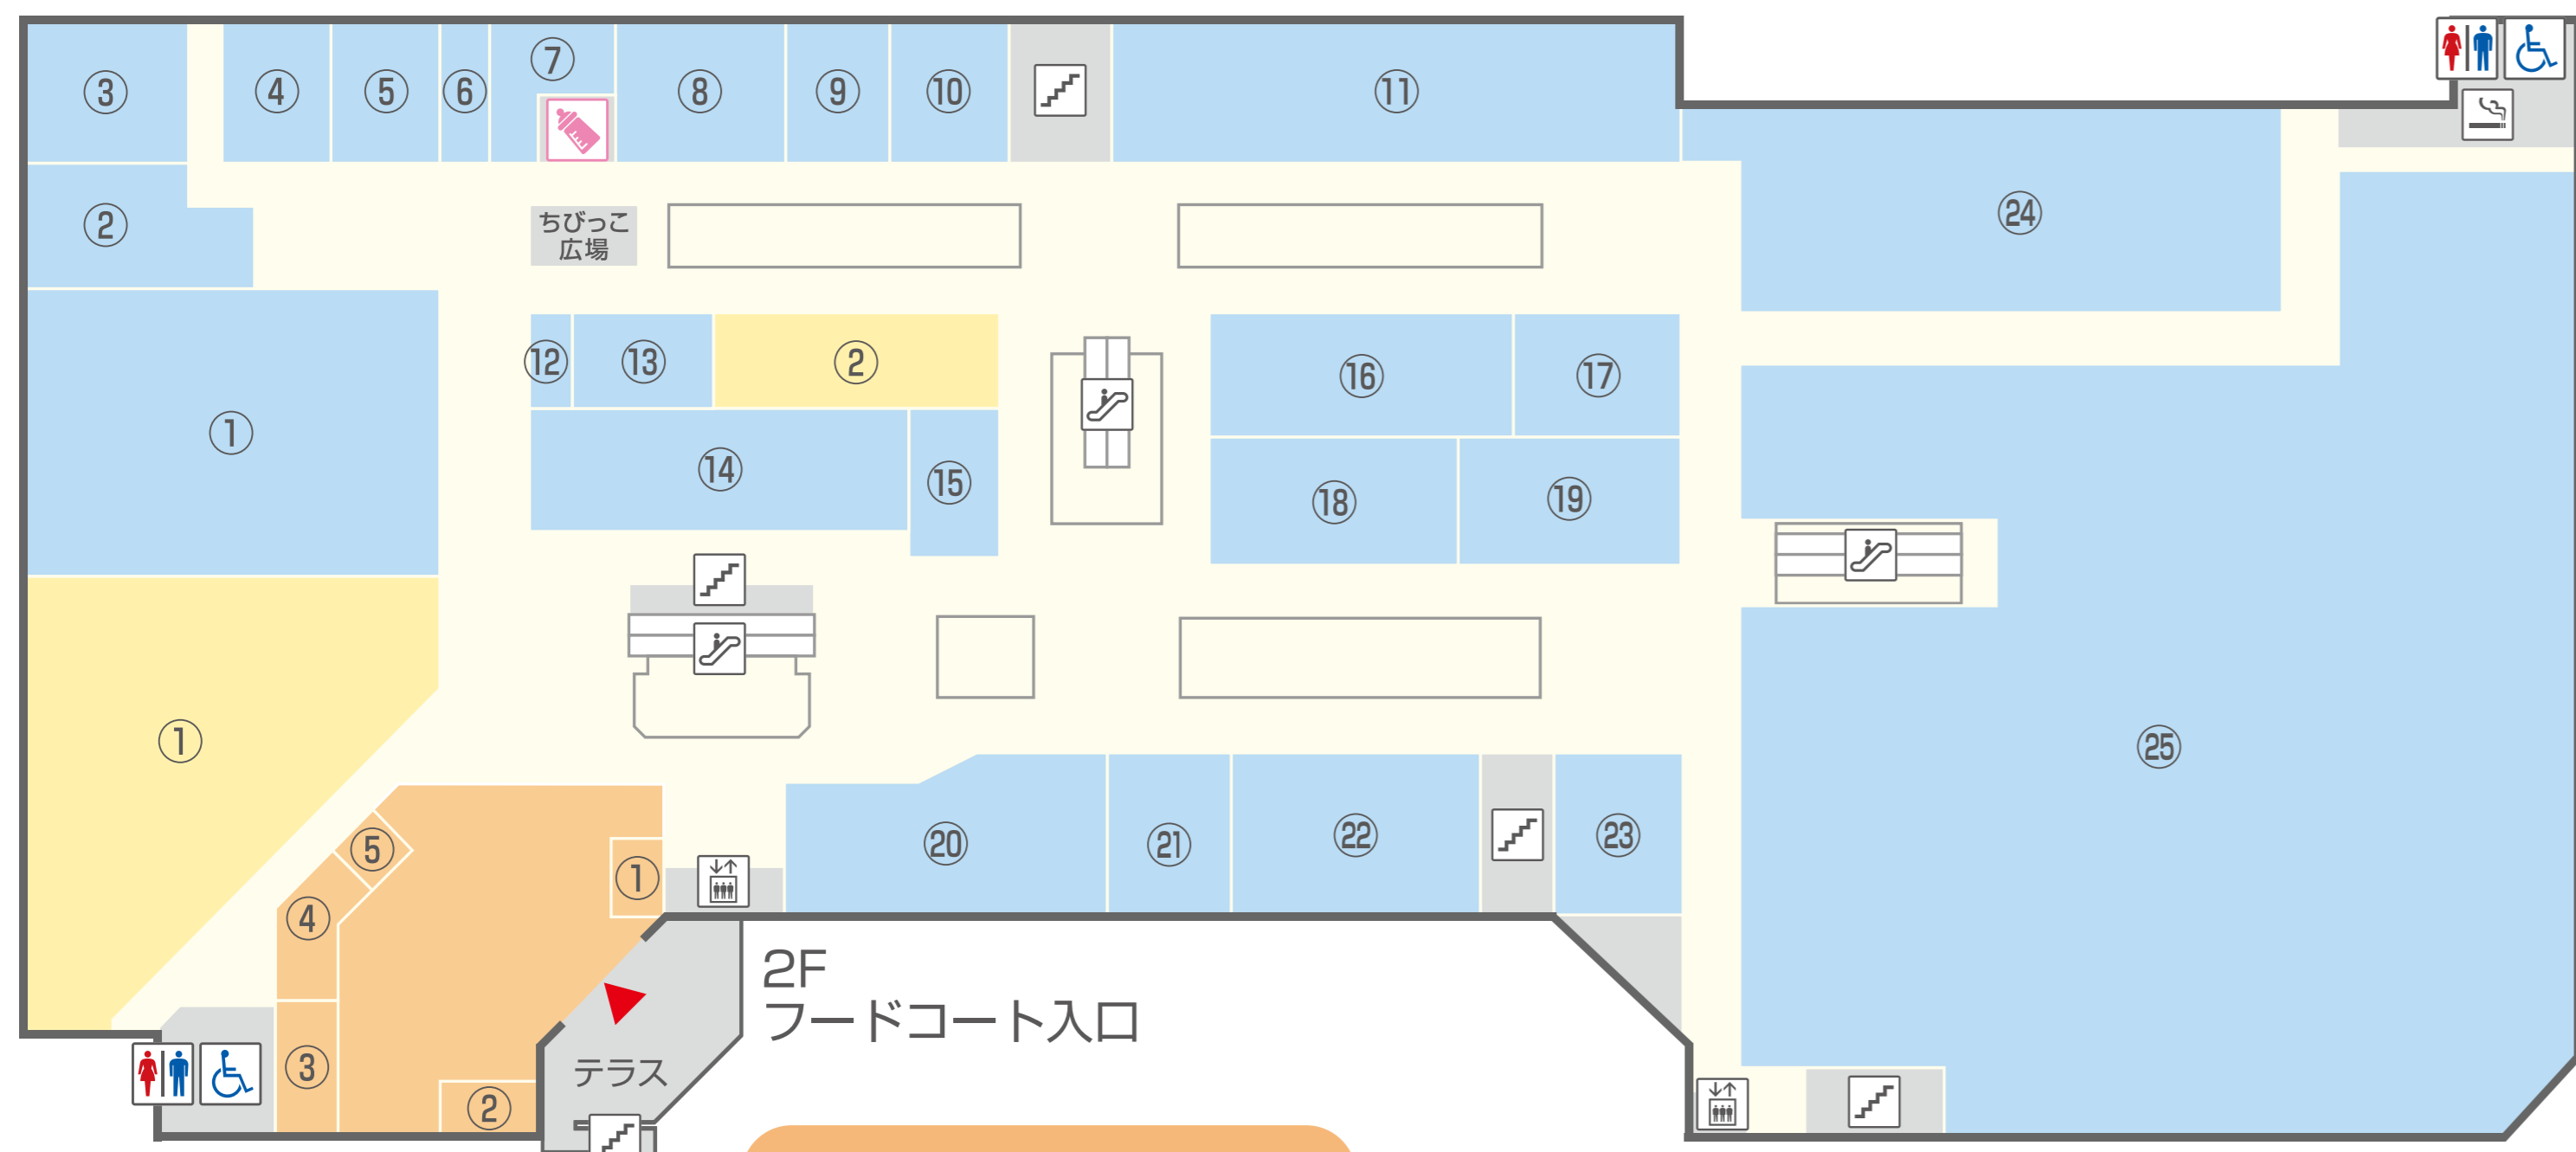

3F Rf P お客さま駐車場

2F

専門店
 フードコート
ガーデンキッチン
アミューズメント

《営業時間》
 ●専門店 あさ9時～よる9時
 ●ガーデンキッチン ※一部店舗は営業時間が異なります。
 ●アミューズメント

専門店

フードコート
ガーデンキッチン

アミューズメント

専門店