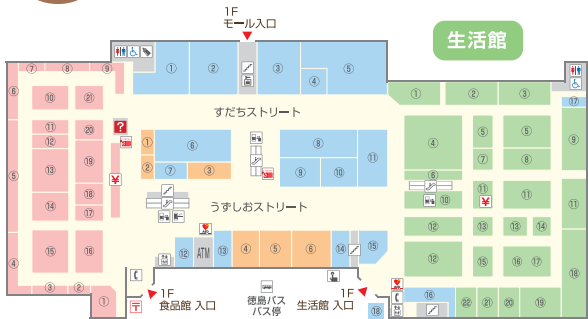

フードコート ガーデンキッチン

- | | |
|-----------------|--------------------|
| ① デザートカフェ シャンデ | ④ ラウメン とっさんらーめん |
| ② インド料理 マサラ | ⑤ 石焼きビビンバ ミヨンドンヤ |
| ③ うどん・どんぶり つるつる | ⑥ クレープ&アイスクリーム アニー |

アミューズメント

フードコート
ガーデンキッチン

アミューズメント

- | |
|--------------------|
| ① ゲームナムコ |
| ② キッズミュージック遊キッズランド |

1F

フードマーケット・グルメ・ファッションと
専門店のフロア

食品館

生活館

専門店

デリカスクエア

(営業時間)