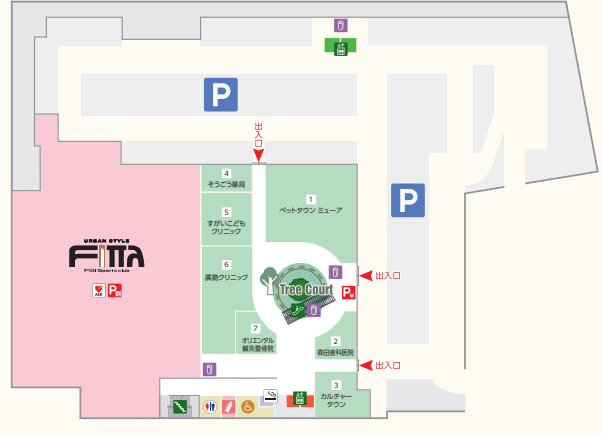

P B1・4F・5F・RF 駐車場

3F

スポーツ・カルチャーと
飲食のフロア

ファッション	グッズ	スポーツ	フード
3 はるやま	1 ヒマラヤ	スポーツゴルフ	9 どんと
	2 廣文館	書籍文具	10 藤野富士
	3 ABC-MART	シューズ	11 リンガーハット
	4 ダイソー100円ショップ	雑貨	12 どんとや
			13 ミヨンドンヤ
			14 らーめんどんぶり とっさん
			15 モスバーガー
			16 pepe's cafe

4F

フィットネス・
クリニックとペットのフロア

スポーツクラブ	サービス	ペット
	1 ペットタウン ミュウ	ペットショップ
	2 新田動物医療	動物
	3 カルチャータウン	猫屋
	4 そうごう薬局	獣医
	5 すがいこどもクリニック	小児科
	6 廣島クリニック	整形外科
	7 オリエンタル鍼灸整骨院	整骨院

ペットをお連れのお客さまへ
ペット同伴でのご来店は、4階のペットショップ「ペットタウンミュウ」のみとなります。1階からは駐車場西側入口をご利用ください。
駐車場（地下、5階、屋上）の場合も「車のエレベーター」をご利用ください。
なお、店内では、抱きかかえ、ケージなどのご利用をお願いいたします。

1F

食料品・日用雑貨と
サービスのフロア

グッズ	フード	フード
14 メディコ21 (薬局)	1 肉屋 大久保	20 しゃぶしゃぶ 遊野茶
24 フラワーグリーンショップ 楽花園	2 じぶん屋	21 サンマルカフェ
	3 ヌック・チャム	22 電器店
	4 とうぼろ家	26 カルディコーヒーファーム
	5 藤七	ココカフェ・f
	6 フラランジェイ・アペ	
	7 ひの成家	
	8 飯塚 大	
	9 上海路ちやほちや	
	10 口福堂	
	11 おんじや	
	12 葉匠茶屋	
	18 ホストン	
	19 ミスタードーナツ	