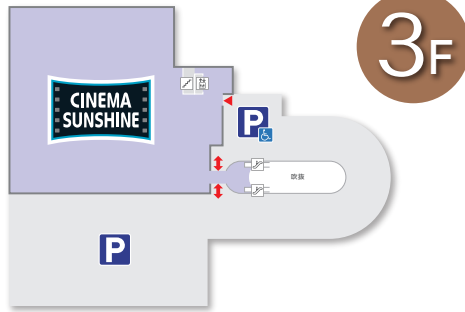

別棟

Gourmet Avenue SHIGENOBU
グルメアヴェニュー直営

FITA

イタコバの店 快活CLUB カラオケ BIG ECHO スポーツクラブ フィットア
焼肉 じゃんじゃか 焼肉の 羅座垂留 フィットキッズスクール
お茶の心楼 エベレストフード レストランば ばんらんか ぜい八英語学院
緑の心楼 どんと 定食 銀次
贈り物の心楼 ステーク食堂&ローストビーフ
携帯電話 au 携帯電話 ソフトバンク

- | | | | |
|-----------|------------------------------------|------------------|--------------|
| 🚻 化粧室 | 📶 エレベーター | 🚗 階段 | 🚶 エスカレーター |
| 🏪 レジ | 👶 赤ちゃんルーム | ☎ サービスカウンター | 🚗 バス停 |
| ATM (※銀行) | 伊予銀行・愛媛銀行・愛媛信用金庫
JAえひめ中央・エフカATM | ☎ 公衆電話 | 🚬 喫煙所 |
| ATM (※銀行) | 伊予銀行・愛媛銀行・愛媛信用金庫 | 📡 コインロッカー | 📷 エフカマネージャー機 |
| ATM | ゆうちょ銀行 | 🚚 AED (自衛隊外式除動機) | 📧 郵便ポスト |