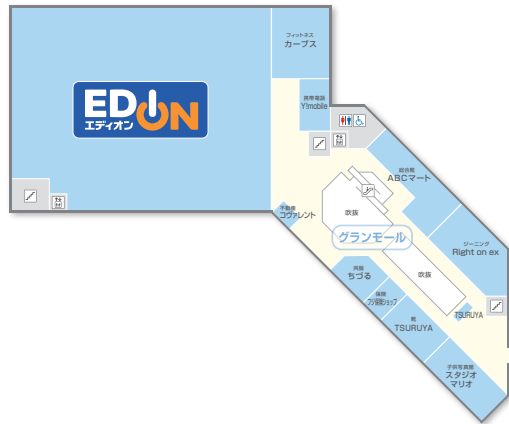

生活館
生活館 専門店街
グランモール 専門店街

《営業時間》
※9時～※9時

食品館