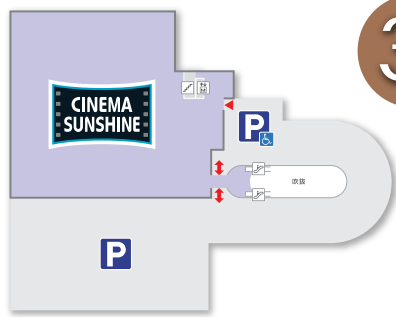

別棟

のんびりとした 快適CLUB
 焼肉 じゃんじゃか 焼の豚研
 和食の店 食べレストラン
 焼肉の店 どんと

カラオケ BIG ECHO
 趣味の 羅座座留
 テン 焼酒家系ラーメン 一家
 定食 銀次
 スターキッズ&ロストビーフ
 携帯電話 ソフトバンク

スポーツクラブ フィッタ
 フィッタキッズスクール
 セイハ英語学院

携帯電話 au

3F

シネマサンシャイン重信

2F