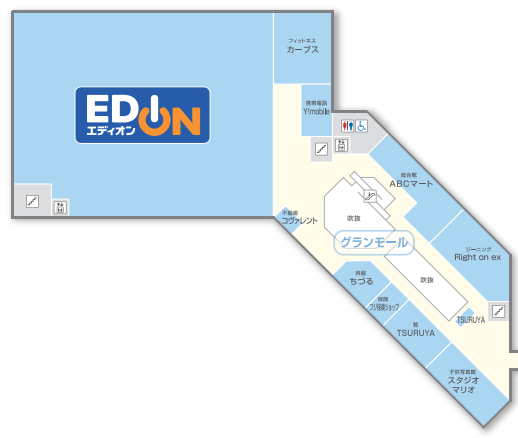

別棟

のんびりとした 快適CLUB
 焼肉 じゃんじゃか 焼の豚研
 和食の店 食べレストラン
 焼肉の店 どんと

カラオケ BIG ECHO
 趣味の 羅座座留
 テン 焼酒家系ラーメン 一家
 定食 銀次
 スターキッズ&ロストビーフ
 携帯電話 ソフトバンク

スポーツクラブ フィッタ
 フィッタキッズスクール
 セイハ英語学院

携帯電話 au

3F

シネマサンシャイン重信

2F