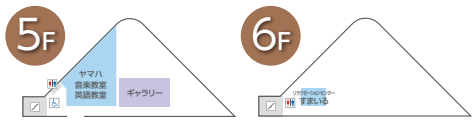

3F

遊々館
フードコート
グランキッチン

- スイーツ/スタアニーカフェ
- あんか/チャーハン/れんげ
- 石焼/ピザ/ミョンドンヤ
- うどん/めんた
- カレー/キリン堂
- ラーメン/華楽苑
- ステーキ/食堂&肉販
- マクドナルド
- 海鮮/うどん/ザどん

生活館
インナーファッション
メンズファッションとスポーツのフロア
衣料・くらしの品フロア
専門店

4F

遊々館
アミューズメント
専門店
ギャラリー