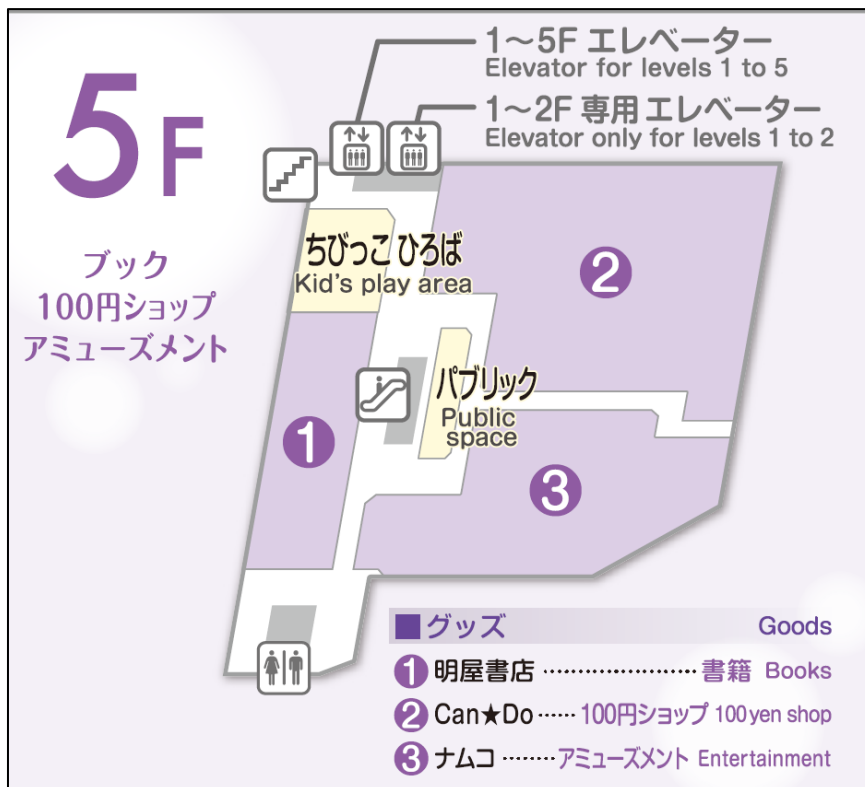

### 3階：実用衣料・身の回りのフロア

肌着や靴下などの実用衣料をはじめ、履物、服飾雑貨、子供服や玩具などお子様関連の商品を展開します。実用衣料は、素材や用途、サイズに応じて品揃えを拡大し、幅広いニーズにお応えします。

### 4階：ファッション・ホームファッションのフロア

婦人服、紳士服、寝装・インテリア品を取り揃えます。寝具コーナーでは、機能性マットレスや枕などの充実を図り、商品の魅力を体感できる体験コーナーも併設します。

## 5階：生活・サービステナントのフロア

100円均一ショップ、書店、アミューズメントなどを配置します。くらしをより便利に楽しくするテナントを集約することで、買い回りしやすい環境を整えます。

また、ご家族でゆっくり楽しく過ごしていただけるよう、ちびっこひろばを新設します。