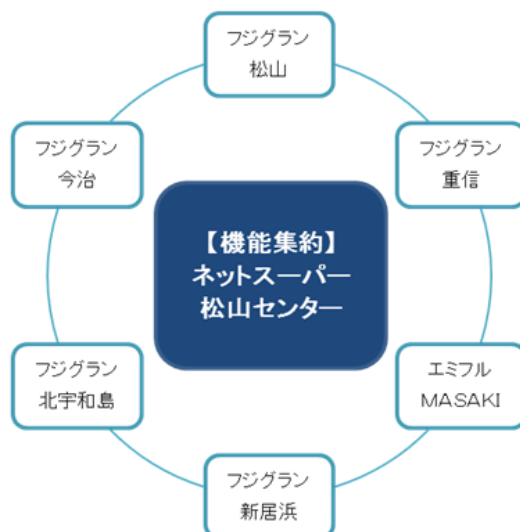

愛媛県全域をカバー！！

フジネットスーパー「おまかせくん」エリア拡大！

株式会社フジ（本社：愛媛県松山市 代表取締役社長：尾崎 英雄）は、ネットスーパー松山センターを開設するとともに、フジネットスーパー「おまかせくん」の配達エリアを拡大し、愛媛県全域でご利用を可能といたしますので、その概要をお知らせします。

フジネットスーパー「おまかせくん」は、インターネットで商品をご注文いただくと、近隣のフジの店舗から当日または翌日に商品をお届けするインターネット上のスーパーマーケットで、これまで愛媛県、徳島県、高知県、広島県の11店舗で配達を行っていました。

このたび事業規模を拡大し、より多くのお客様のお買い物をサポートするため、2017年11月14日に、フジ松前店内に「ネットスーパー松山センター」を開設しました。これに伴い、愛媛県内6店舗の出荷拠点を「ネットスーパー松山センター」1ヶ所に集約し、サービスの充実を図るとともにより効率的にサービスをご提供します。同時に2017年11月から順次配達エリアを拡大しており、2月14日の配達分からは愛媛県内全域（※一部地域を除く）へ商品のお届けが可能になります。

今後もフジは、お客様のくらしに便利なサービスの向上に努め、豊かで快適なくらしづくりのお手伝いをしてまいります。

【概要】

■ 配送拠点（愛媛県）

フジ松前店に新たに開設した「ネットスーパー松山センター」から愛媛県内全域（※一部地域を除く）に配達を行います。

フジネットスーパー
おまかせくん

株式会社フジ 総合企画部 広報秘書課

〒790-8567 愛媛県松山市宮西一丁目2番1号 Tel. (089) 922-8112 Fax. (089) 925-6981 URL <http://www.the-fuji.com>