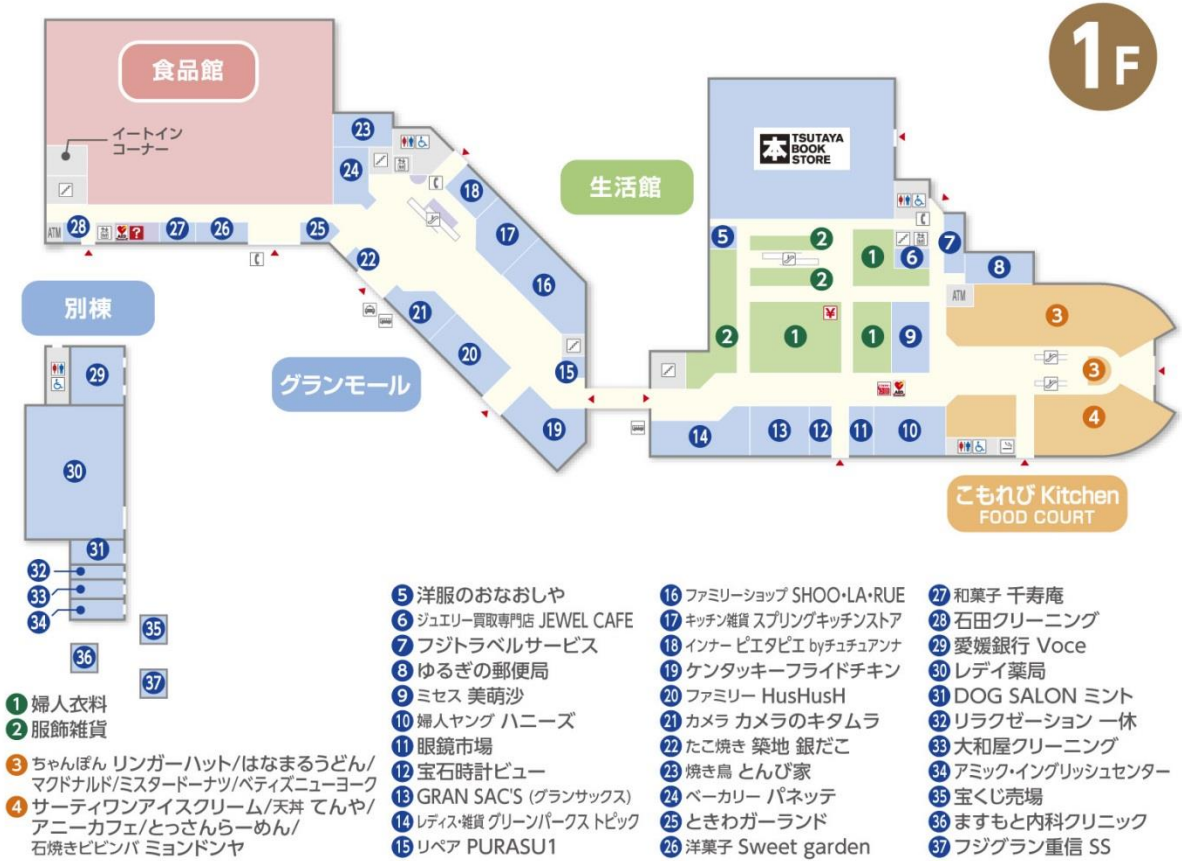

### フードコートの拡大

座席数をこれまでの約1.5倍となる460席に増やすとともに、様々な方にゆっくり過ごしていただくために多様な客席を配置しました。ソファ席やボックス席をはじめ、車椅子用テーブルやカウンター席、ファミリースペースとしてお子さま用の椅子や小上がり席も設けました。さらに、フードコート内にトイレや手洗い設備、給水器、喫煙ルームを新設することで、どなたにも快適に安心してご利用いただけるようになりました。

### 【新規テナント】

業種	テナント名	業種	テナント名
ジーニング	Right-on	フードコート	天井 てんや
インナー	ピエタピエbyチュチュアンナ	フードコート	はなまるうどん
シューズ	ABC-MART	フードコート	リンガーハット
メガネ	眼鏡市場	フィットネス	カーブス
キッチン雑貨	SPRING KITCHEN STORE	通信サービス	Y! mobile
書籍	TSUTAYA BOOKSTORE 重信	アミューズメント	ナムコ

※7/15(金)以降オープン予定

- ・飲食:ごはんや銀次・・・7/22(金)
- ・婦人衣料:グリーンパークストピック・・・8/26(金)
- ・飲食:ステーキ食堂&ローストビーフ・・・8月

以上

【フロアマップ】

**CINEMA SUNSHINE**  
シネマサンシャイン重信

**3F**  
P 屋上駐車場

**Gourmet Avenue SHIGENOBU**  
グルメアベニュー重信  
焼肉 じゃんじゃが 韓の豚骨  
ネパール・インド料理 エベレストフード  
和食ファミリーレストラン どんと  
麗座垂留ワルツカフェ

チャーシューめし ぼんらく家  
ごはんや 鏡次  
ステーキ食堂&ローストビーフ

**FITA 別棟**  
スポーツクラブ フィット  
フィットダンススクール  
セイハ英語学院