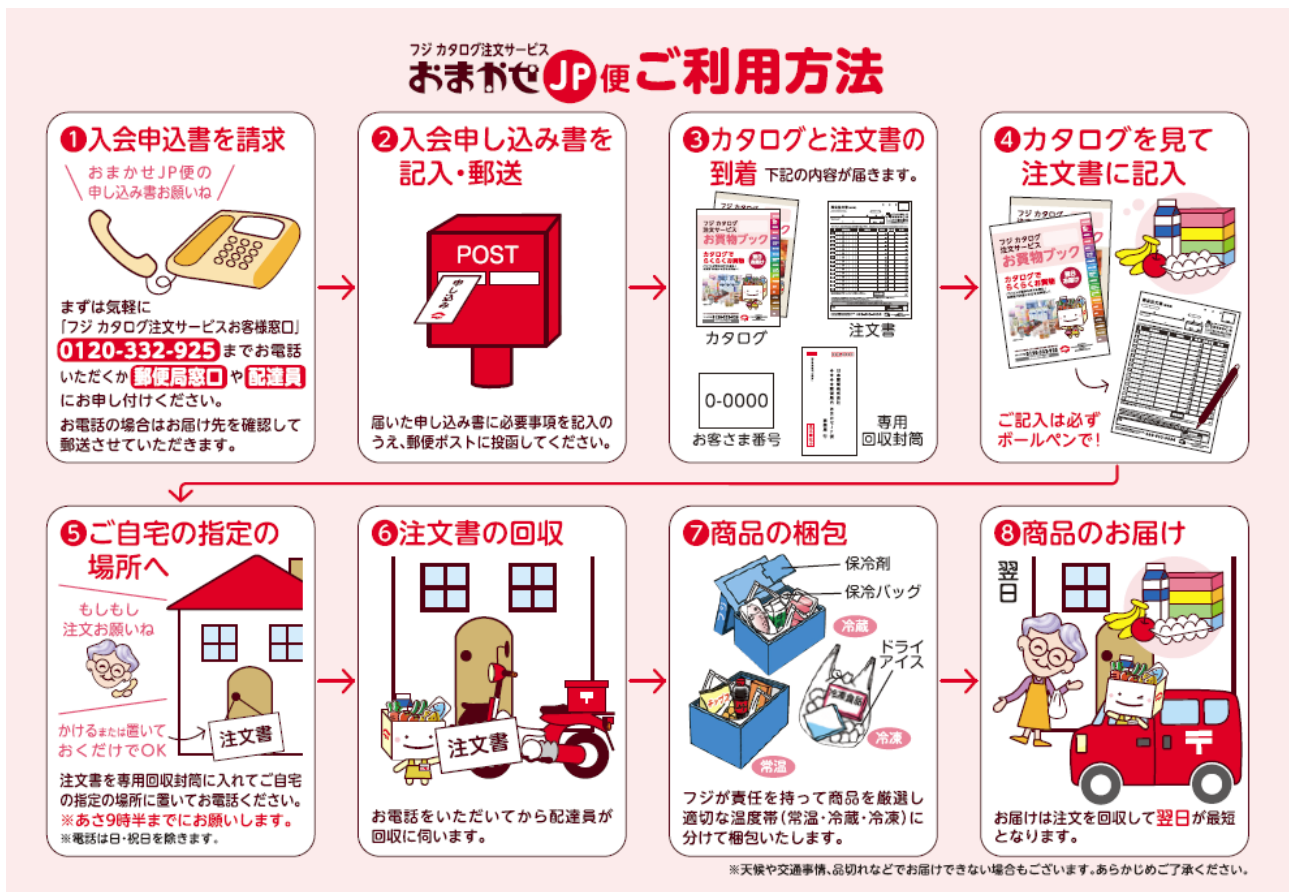

近年、中四国地区では急速に高齢化が進む中、近くにスーパーマーケットがなく、また車での移動も難しいなど、日常必需品の購入が困難な「買い物弱者」の増加が大きな社会問題となっています。

フジでは、地域のあらゆるお客さまの暮らしを支えるため、この度、ネットスーパーのシステムと郵便のネットワークを利用したカタログ注文サービスを開始することとなりました。このサービスは、会員さまが自宅の郵便受箱などの指定の場所に注文書を入れておくと、郵便配達員がそれを回収し、翌日には「フジグラン北宇和島」(愛媛県宇和島市)から出荷された注文品がご自宅に届くという仕組みです。フジでは、同様のサービスを徳島県(2012年10月開始)、高知県(2012年11月開始)、香川県(2013年5月開始)で展開しており、愛媛県内では初めてのサービスとなります。

今後もフジは、お客さまの利便性の向上に努め、豊かで安心な暮らしづくりをお手伝いします。

簡単3ステップでお買い物

【おまかせJP便 概要】

配達開始: 2014年9月3日(水) ※注文受付: 2014年9月2日(火)～

配達地域	愛媛県宇和島市(島嶼部を除く)、北宇和郡松野町・鬼北町、南宇和郡愛南町 (約51,000世帯、129,000人)
配達料金 (1回につき)	4,000円(税込)以上: 無料 4,000円(税込)未満: 100円(税抜) ※商品購入代金が1,500円(税込)未満の場合は別途サービス手数料100円(税抜)が必要
買物代行手数料	190円(税抜)
お届け時間	注文した翌日以降の午後2時～6時
お支払い方法	代金引換
お買い物方法	①カタログで注文 ②郵便配達員が注文書を回収 ③翌日以降、郵便配達員がお客さまに商品を直接手渡し