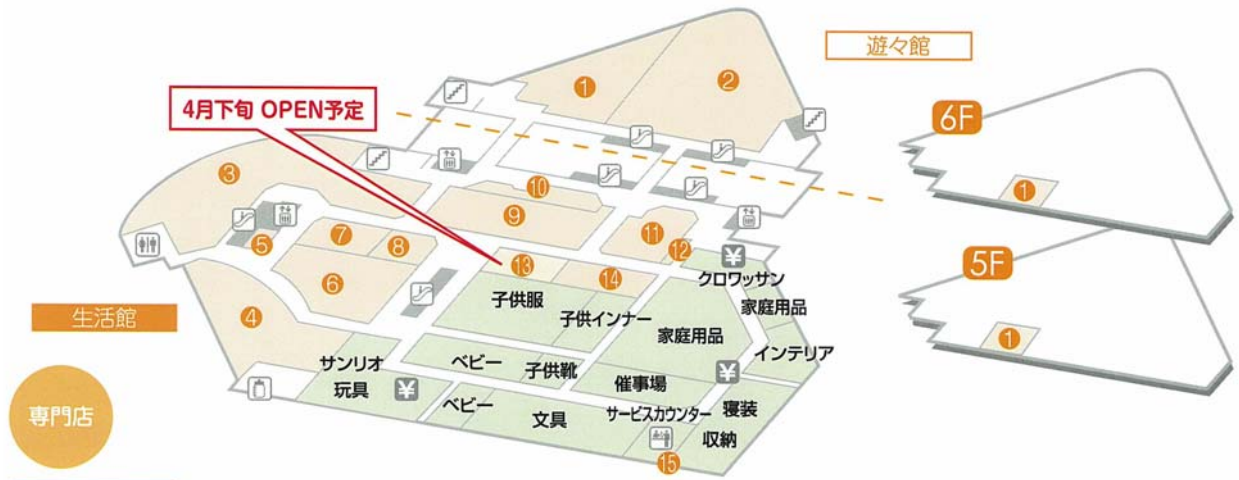

**グッズ**

10 ジュエリー ビュー ジュエリー  
 11 NEW AMO'S STYLE インナー  
 12 メディコ21 (コスメ) コスメティック  
 17 NEW GRAN SAC'S バッグ

**サービス**

8 ネイルチックKOBE ネイルサロン

マークのご案内 ¥レジ エレベーター 階段 エスカレーター 赤ちゃんルーム トイレ 身障者用トイレ 喫煙ルーム

**3月下旬 OPEN予定**

**遊々館**

**生活館**

**専門店**

フードコート

遊々館

12 3月下旬 OPEN予定 g.u. ファミリー  
 13 NEW Piedo くつ下  
 14 NEW Right-on ジーンズ&カジュアル  
 15 NEW ABC-MART シューズ  
 16 NEW 流儀圧搾 カジュアル  
 18 NEW SILVER BOX シルバーアクセサリー  
 19 NEW 茶帽主 帽子  
 20 NEW BRICK HOUSE シャツ工房 シャツ  
 23 NEW TAKA:Q メンズ

**グッズ**

17 時計の専門店 フォルテ 時計  
 22 メガネのタナカ メガネ

**サービス**

21 フジトラベルサービス 旅行代理店  
 24 洋服のおなおしや リフォーム

マークのご案内 ¥レジ エレベーター 階段 エスカレーター 赤ちゃんルーム トイレ 身障者用トイレ 喫煙ルーム

遊々館

- | サービス               |          |
|--------------------|----------|
| 4F                 |          |
| ① NEW Yukids Earth | 室内遊園地    |
| ② ナムコ              | アミューズメント |
| 5F                 |          |
| ① サービステナント(予定)     |          |
| 6F                 |          |
| ① 元気堂              | マッサージ    |