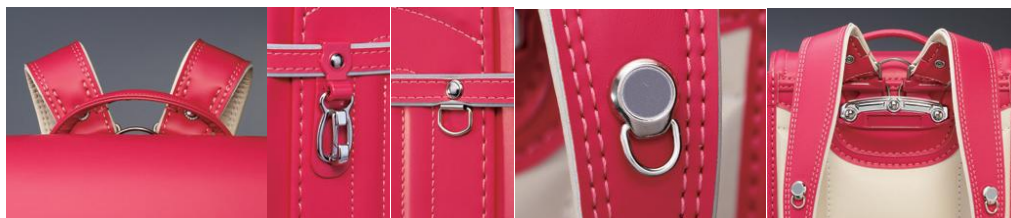

8つの便利機能

①肩ベルト別々スライド

②ワンタッチロック錠前

③トリプルガード補強(開口部)

④大型ポケット

⑤持ち手付き

⑥前紐スコッチライト

⑦反射錐付き肩紐Dカン

⑧ダブルフィット肩ベルト

安全ナスカン

(機能説明)

- ①成長+体型にあわせて楽に背負えます。
- ②閉めるだけでオートロック。中身が飛び出す心配がありません。
- ③型崩れしやすい「マチ部分」を3方向からガード。
- ④大きく口が開くポケットで出し入れが簡単。
- ⑤持ち運びに便利。
- ⑥横マチに反射テープがついて安心。
- ⑦車のライトに反射する錐で安全。
- ⑧肩への負担を軽減するダブルクッションで強度もアップ。